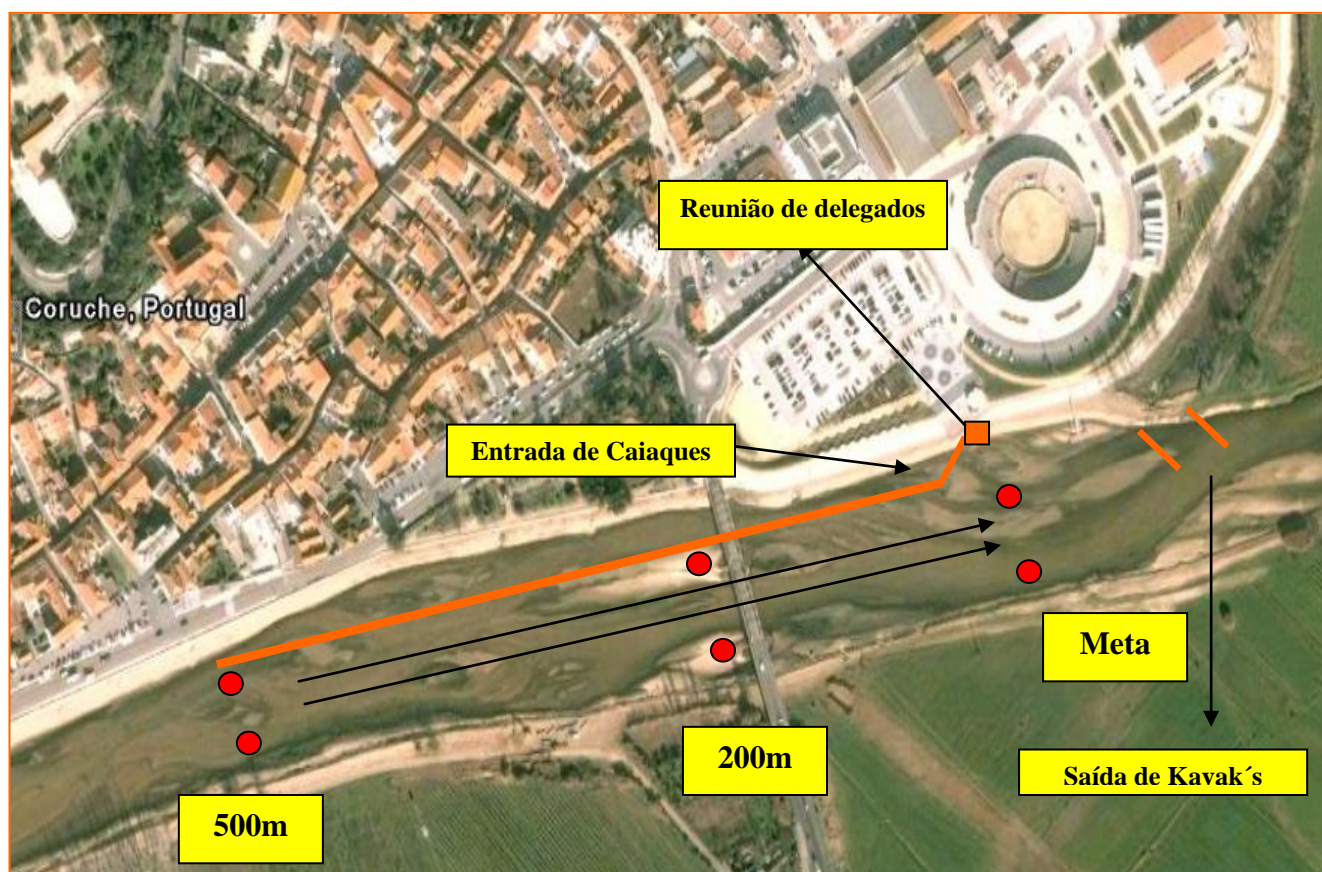

II TROFÉU DE VELOCIDADE DO SORRAIA

Especialidade de 200m e 500m
K1

Croqui da Prova

Mais informações:
936227374/ 919200436
josejoaorosa@gmail.com