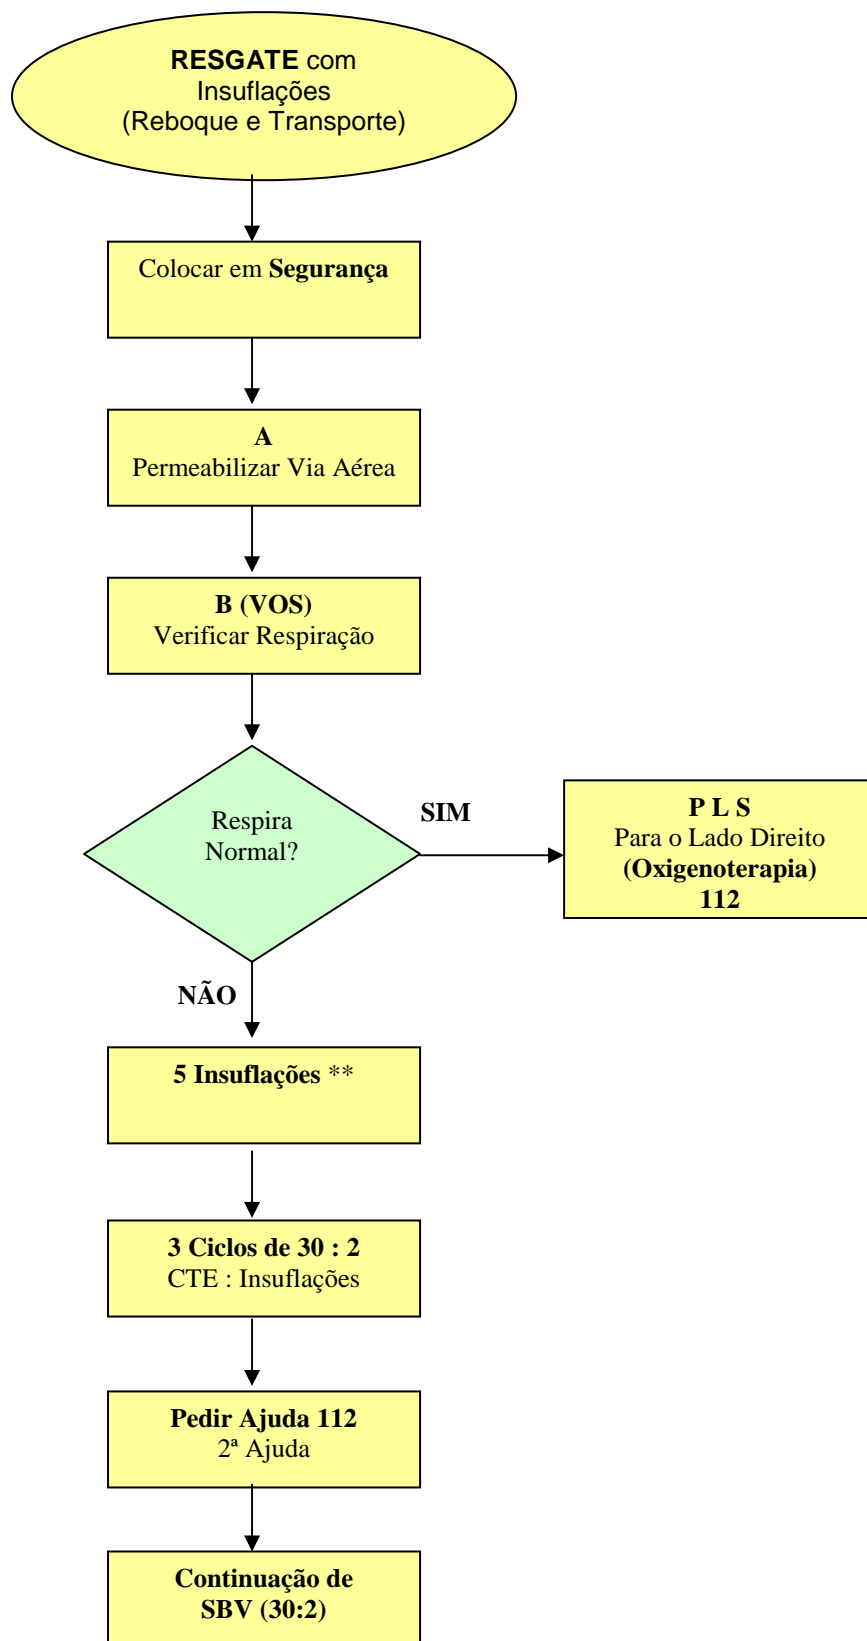

Algoritmo de Suporte Básico de Vida para Afogamento
(Quando se iniciou o Algoritmo de Salvamento Aquático)

** - Caso estejam presentes 2 Nadadores Salvadores, 1 deve de imediato activar 112